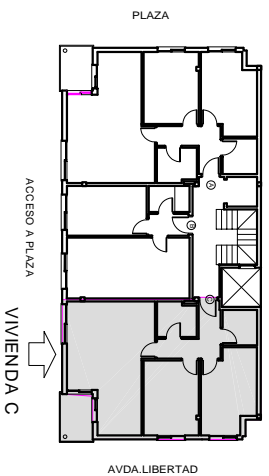

EDIFICIO EUROPA

BENICARLÓ

CUADRO DE SUPERFICIES. PLANTA TIPO	
VIVIENDA C	
HALL	3,32 m ²
BAÑO 1	3,15 m ²
DORMITORIO 1	11,18 m ²
PASO	2,11 m ²
DORMITORIO 2	10,68 m ²
BAÑO 2	3,65 m ²
SALÓN-COMEDOR-COCINA	24,28 m ²
TOTAL SUP. ÚTIL	58,37 m ²
TOTAL SUP. CONSTRUIDA	66,97 m ²
TERRAZA	3,93 m ²
TOTAL SUPERFICIE	70,90 m²

PLANTA TIPO VIVIENDA C