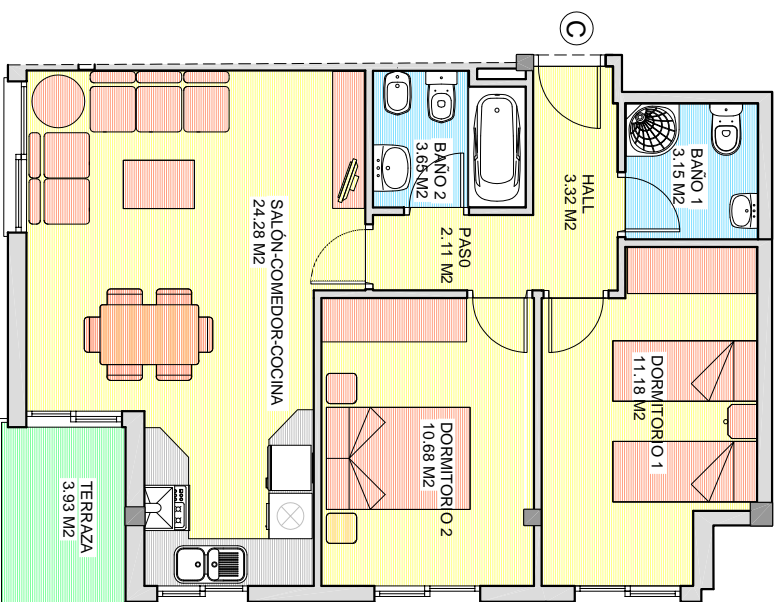

EDIFICIO EUROPA

BENICARLÓ

CUADRO DE SUPERFICIES. PLANTA TIPO	
VIVIENDA C	
HALL	3,32 m ²
BAÑO 1	3,15 m ²
DORMITORIO 1	11,18 m ²
PASO	2,11 m ²
DORMITORIO 2	10,68 m ²
BAÑO 2	3,65 m ²
SALÓN-COMEDOR-COCINA	24,28 m ²
TOTAL SUP. ÚTIL	58,37 m ²
TOTAL SUP. CONSTRUIDA	66,97 m ²
TERRAZA	3,93 m ²
TOTAL SUPERFICIE	70,90 m²

PLANTA TIPO VIVIENDA C